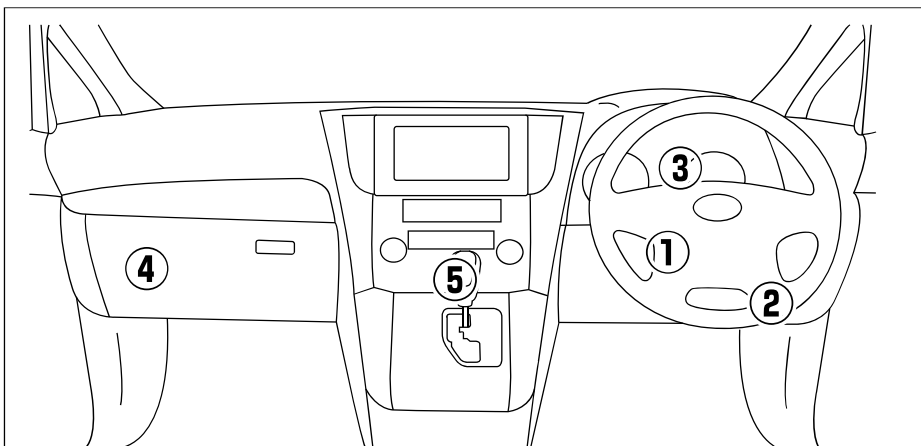

ウインカーリレー取付位置図

- ① 運転席側足元上方
 - ② 運転席側ヒューズ/リレーボックス・運転席側足元右側
 - ③ メーターパネル奥
 - ④ 助手席側ヒューズ/リレーボックス・助手席側足元左側
 - ⑤ センターコンソール奥
- ※ 純正リレーの位置情報は目安です。実際の位置は直接車両でご確認ください。

簡単ハイフラキャンセラー取付位置図

- ⑥ ヘッドランプユニット裏またはウインカーランプ裏
 - ⑦ ヘッドランプ下
 - ⑧ フロントバンパー裏
 - ⑨ テールランプ裏
- ※ ウインカーコネクターの位置は目安です。実際の位置は直接車両でご確認ください。
また、ヘッドランプやバンパーを取り外す必要がある車両もあります。